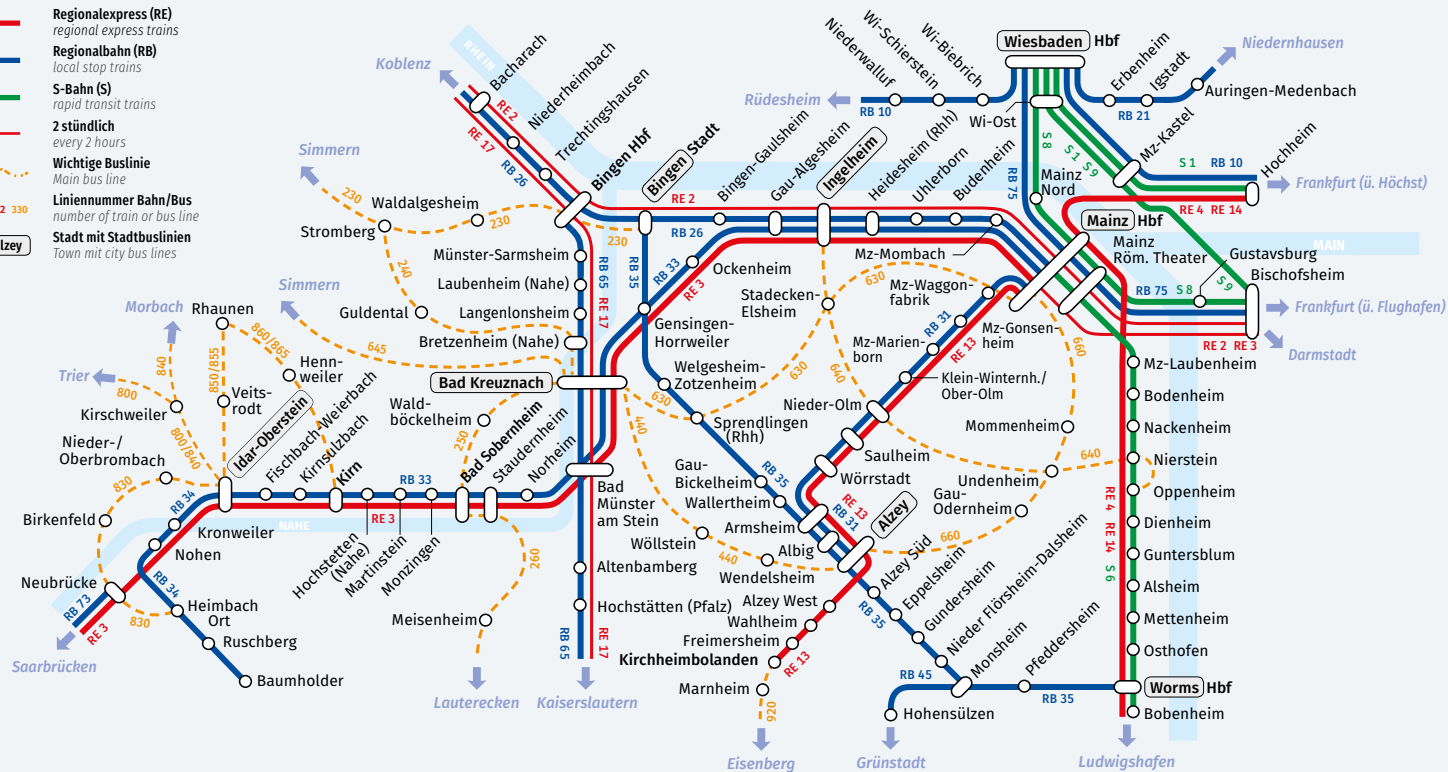

RNN Liniennetzplan 2024

- **Regionalexpress (RE)**
regional express trains
- **Regionalbahn (RB)**
local stop trains
- **S-Bahn (S)**
rapid transit trains
- **2 stündlich**
every 2 hours
- - - **Wichtige Buslinie**
Main bus line
- RE 2 330 **Liniennummer Bahn/Bus**
number of train or bus line
- Alzey **Stadt mit Stadtbuslinien**
Town with city bus lines