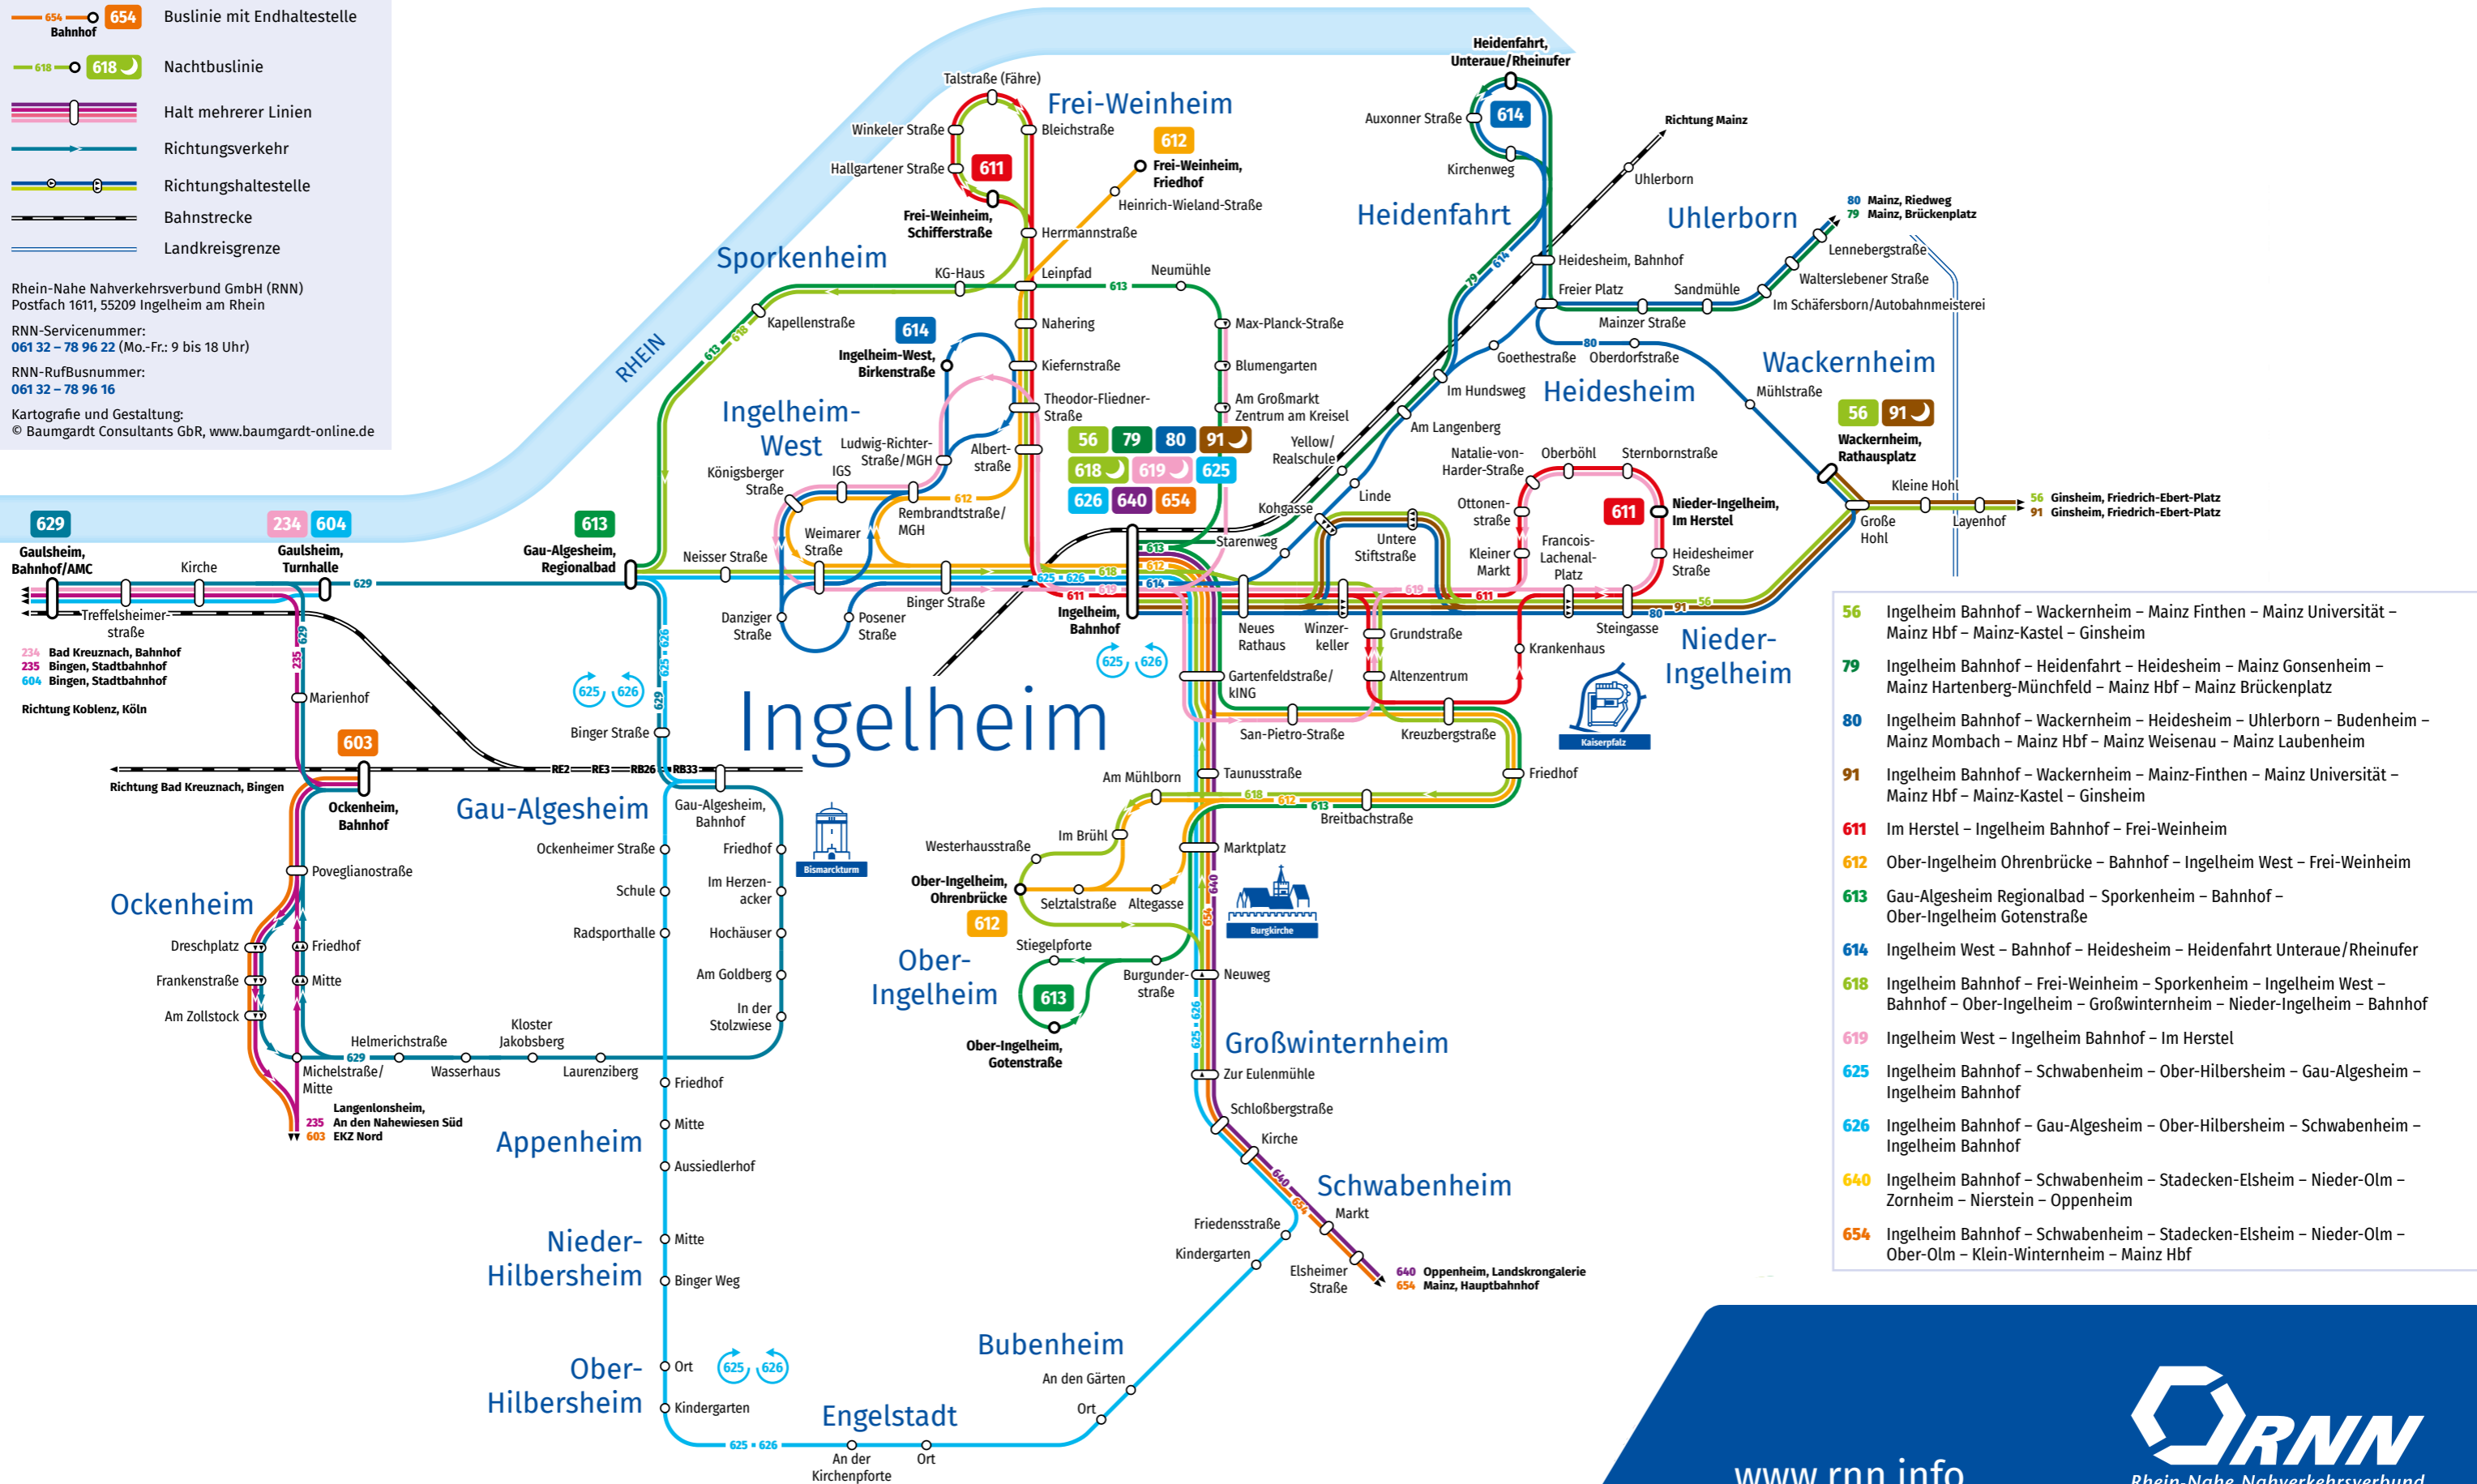

Legende

- Buslinie mit Endhaltestelle
- Nachtbuslinie
- Halt mehrerer Linien
- Richtungsverkehr
- Richtungshaltestelle
- Bahnstrecke
- Landkreisgrenze

Rhein-Nahe Nahverkehrsverbund GmbH (RNN)
Postfach 1611, 55209 Ingelheim am Rhein

RNN-Service Nummer:
061 32 - 78 96 22 (Mo.-Fr.: 9 bis 18 Uhr)

RNN-Rufbus Nummer:
061 32 - 78 96 16

Kartografie und Gestaltung:
© Baumgardt Consultants GbR, www.baumgardt-online.de

- 56** Ingelheim Bahnhof – Wackernheim – Mainz Finthen – Mainz Universität – Mainz Hbf – Mainz-Kastel – Ginsheim
- 79** Ingelheim Bahnhof – Heidenfahrt – Heidesheim – Mainz Gonsenheim – Mainz Hartenberg-Münchfeld – Mainz Hbf – Mainz Brückenplatz
- 80** Ingelheim Bahnhof – Wackernheim – Heidesheim – Uhlerborn – Budenheim – Mainz Mombach – Mainz Hbf – Mainz Weisenau – Mainz Laubenheim
- 91** Ingelheim Bahnhof – Wackernheim – Mainz-Finthen – Mainz Universität – Mainz Hbf – Mainz-Kastel – Ginsheim
- 611** Im Herstel – Ingelheim Bahnhof – Frei-Weinheim
- 612** Ober-Ingelheim Ohrenbrücke – Bahnhof – Ingelheim West – Frei-Weinheim
- 613** Gau-Algesheim Regionalbad – Sporkenheim – Bahnhof – Ober-Ingelheim Gotenstraße
- 614** Ingelheim West – Bahnhof – Heidesheim – Heidenfahrt Unteraue/Rheinufer
- 618** Ingelheim Bahnhof – Frei-Weinheim – Sporkenheim – Ingelheim West – Bahnhof – Ober-Ingelheim – Großwinternheim – Nieder-Ingelheim – Bahnhof
- 619** Ingelheim West – Ingelheim Bahnhof – Im Herstel
- 625** Ingelheim Bahnhof – Schwabenheim – Ober-Hilbersheim – Gau-Algesheim – Ingelheim Bahnhof
- 626** Ingelheim Bahnhof – Gau-Algesheim – Ober-Hilbersheim – Schwabenheim – Ingelheim Bahnhof
- 640** Ingelheim Bahnhof – Schwabenheim – Stackeden-Elsheim – Nieder-Olm – Zornheim – Nierstein – Oppenheim
- 654** Ingelheim Bahnhof – Schwabenheim – Stackeden-Elsheim – Nieder-Olm – Ober-Olm – Klein-Winternheim – Mainz Hbf