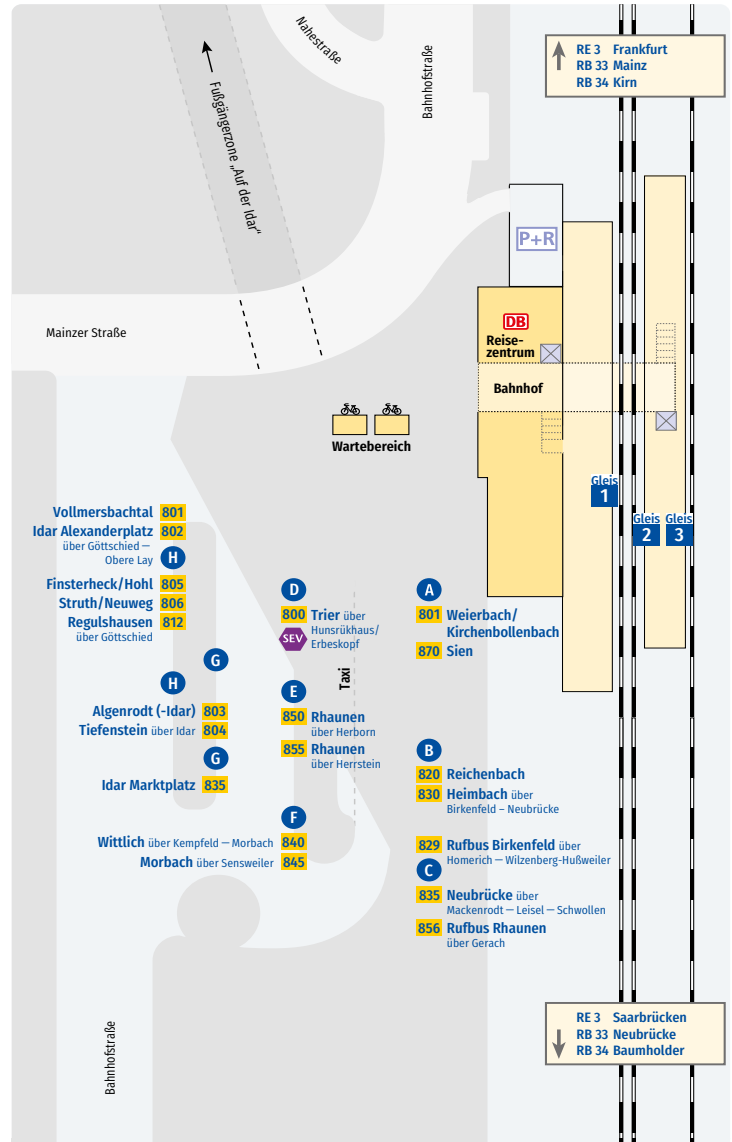

850

855

So. & Feiertag

Idar-Oberstein Haltestellenplan

HEIMBACH → IDAR-OBERSTEIN

Haltestellen	Sonn- & Feiertag • rück			
	850	850	850	850
Hinweis				
Linie	850	850	850	850
Rhaunen -Markt	08:49	09:49		19:49
Stipshausen -Sironatempel	08:56	09:56		19:56
Hottenbach -Kirche	09:03	10:03		20:03
Weiden -Ort	09:06	10:06		20:06
Mörschied -Herrsteiner Str.	09:09	10:09		20:09
Herrstein -Mitte	09:16	10:16		20:16
Niederwöresbach -Mitte	09:19	10:19		20:19
Veitsrodt -Markt	09:25	10:25		20:25
-Spitzgarten	09:26	10:26		20:26
Vollmersbach -Tiefensteiner Str.	09:28	10:28	usw.	20:28
-Klepp	09:29	10:29	alle	20:29
Idar -Veitsrodter Str.	09:30	10:30	120	20:30
-Heidensteilschule	09:31	10:31	Min.	20:31
-Schüler	09:32	10:32	bis	20:32
-Röhrenkump	09:33	10:33		20:33
-Marktplatz	09:35	10:35		20:35
-Börse	09:37	10:37		20:37
-Gewerbehalle	09:38	10:38		20:38
-Henn/Gemmolog. ABZ	09:38	10:38		20:38
-Pappelstr.	09:38	10:38		20:38
-Finanzamt	09:39	10:39		20:39
Oberstein -Hoher Steg	09:39	10:39		20:39
-Amtsgericht	09:40	10:40		20:40
-Sauergraben	09:40	10:40		20:40
-Arbeitsamt	09:41	10:41		20:41
-Wilh.-Leuschner-Brücke	09:42	10:42		20:42
I.O. -Bahnhof	09:43	10:43		20:43

RufBus - Die Fahrt wird nur nach Anmeldung durchgeführt. Fahrtwunsch bitte spätestens 60 Min. vor Abfahrt anmelden (Tel. 06132/7896-16 oder über die RNN Preis- & Fahrplanauskunft auf unserer Website www.rnn.info)

- A Haltestelle
- 801 Linie
- AbfahrtSchienen-Ersatz-Verkehr
- Fahrradparkplätze
- Aufzug

Stand: 1. August 2022